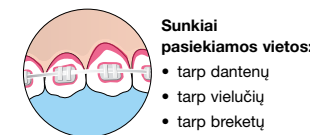

Sunkiai pasiekiamos vietos:

- tarp dantų
- tarp vielučių
- tarp breketų

Tepe tarpdančių gelis su fluoru

Nauja priemonė apsaugoti tarpdančius nuo karieso yra Tepe tarpdančių gelis su fluoru, specialiai pritaikytas naudoti su Tepe tarpdančių šepetėliu. Gelis tepamas ant dantų šepetėlio arba ant tarpdančių šepetėlio. Gelį naudokite po dantų valymo. Gelio nenuplaukite vandeniu.