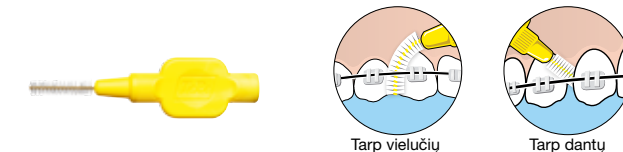

## Šepetėlio galvutės dėkliukas patogus kelionei

Maža, praktiška kelioninė dėžutė tinka visiems Tepe šepetėliams. Pralaidi orui, greitai nusausinami šepetėlio šereliai.

## Interspace – sunkiai pasiekiamoms vietoms

Šepetėlis su palenкта galvute bei siaurėjančiu pluoštu pagerina prieigą sunkiai pasiekiamose vietose, tokiose kaip prie pasakutiniųjų dantų, ties danties išsišakojimu. Interspace šepetėlis tinkamas breketų bei karūnėlių priežiūrai.

## Compact Tuft – mažas ir plonas

Kompaktiškas šepetėlis lenkta galvute, trumpais labai minkštais šereliais. Mažas ir lankstus šepetėlis, lenktu kakleliu, padeda pasiekti sunkiai prieinamas vietas.

Tarp vielučių